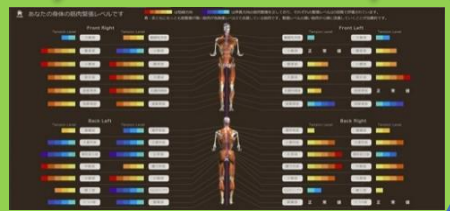

たった20秒で身体を透かし見ます

peek a body

身体のゆがみ測定会

筋肉の緊張

写真を撮るだけで
筋肉の硬直や過伸長が
解ります

2025年4月23日（水）

時間 9:00~17:30
場所 太宰府市総合体育館
定員 15名

事前
申込

金額
¥1,500

ゆがみの数値化

左右の傾きやねじれまで解析
骨盤のずれまで見抜きます

全身の筋肉状態

結果を詳しく
ご説明いたします♪

「peek a body」はセンサー（短時間・非接触）
にて計測を行い、筋肉の硬直・過伸長を
高精度3DC.G で分かりやすく表示いたします♪
カラダのゆがみやバランスを整えるストレッチを
スタッフよりご提案させていただきます。

これを機に自分の身体を見直してみませんか？