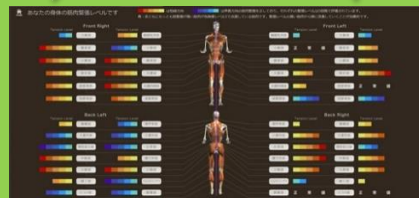

たった20秒で身体を透かし見ます

peek a body

身体のゆがみ測定会

筋肉の緊張

写真を撮るだけで
筋肉の硬直や過伸長が
解ります

2024年6月12日（水）

時間 9：00～17：30

場所 太宰府市総合体育館

定員 15名

事前
申込

金額
¥1,500

ゆがみの数値化

左右の傾きやねじれまで解析
骨盤のずれまで見抜きます

全身の筋肉状態

結果を詳しく
ご説明いたします♪

「peek a body」はセンサー（短時間・非接触）

にて計測を行い、筋肉の硬直・過伸長を

高精度3DC.G で分かりやすく表示いたします♪

カラダのゆがみやバランスを整えるストレッチを

スタッフよりご提案させていただきます。

これを機に自分の身体を見直してみませんか？

指定管理者 シンコースポーツ・西鉄ビルマネジメントグループ

とびうめアリーナ「太宰府市総合体育館」

開館時間 9：00～22：00 ☎ 092-408-1354