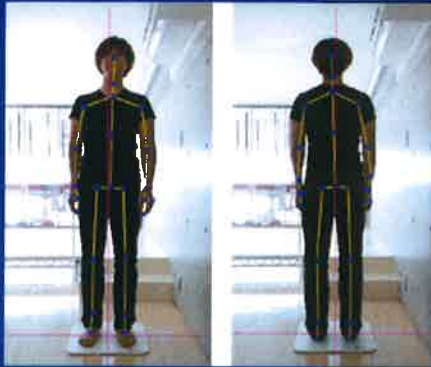

進化型ボディーアプリケーション

peek a body 測定会

「**Peek**」 ⇨ 透かし見るといふ名のとおり、短時間で高精度にあなたの身体を透かし見ます。「筋肉緊張の度合い」「骨盤の歪み」「体調不良のリスク予想」を可視化。

Kinectセンサーの自動認識で、非接触・短時間での計測が可能

身体の間接単位のスレを、mm（ミリメートル）単位の数値で評価！

日常生活を送る上で予測される体調不良の危険度も、リスク指数でわかり易く表示。

筋肉の硬縮・過伸長を、高細密3D CGでわかり易く表示。筋肉緊張レベルも、5段階で色分け。

骨盤の歪みも一目瞭然。筋肉・骨格ともに360度、あらゆる方向から確認できる！

『測る価値あり』

2019年3月28日 木 10:30~17:00

申込期間 3/1~先着順

定員 19名

(※定員に達した時点で受付終了)

測定料 15分1,500円