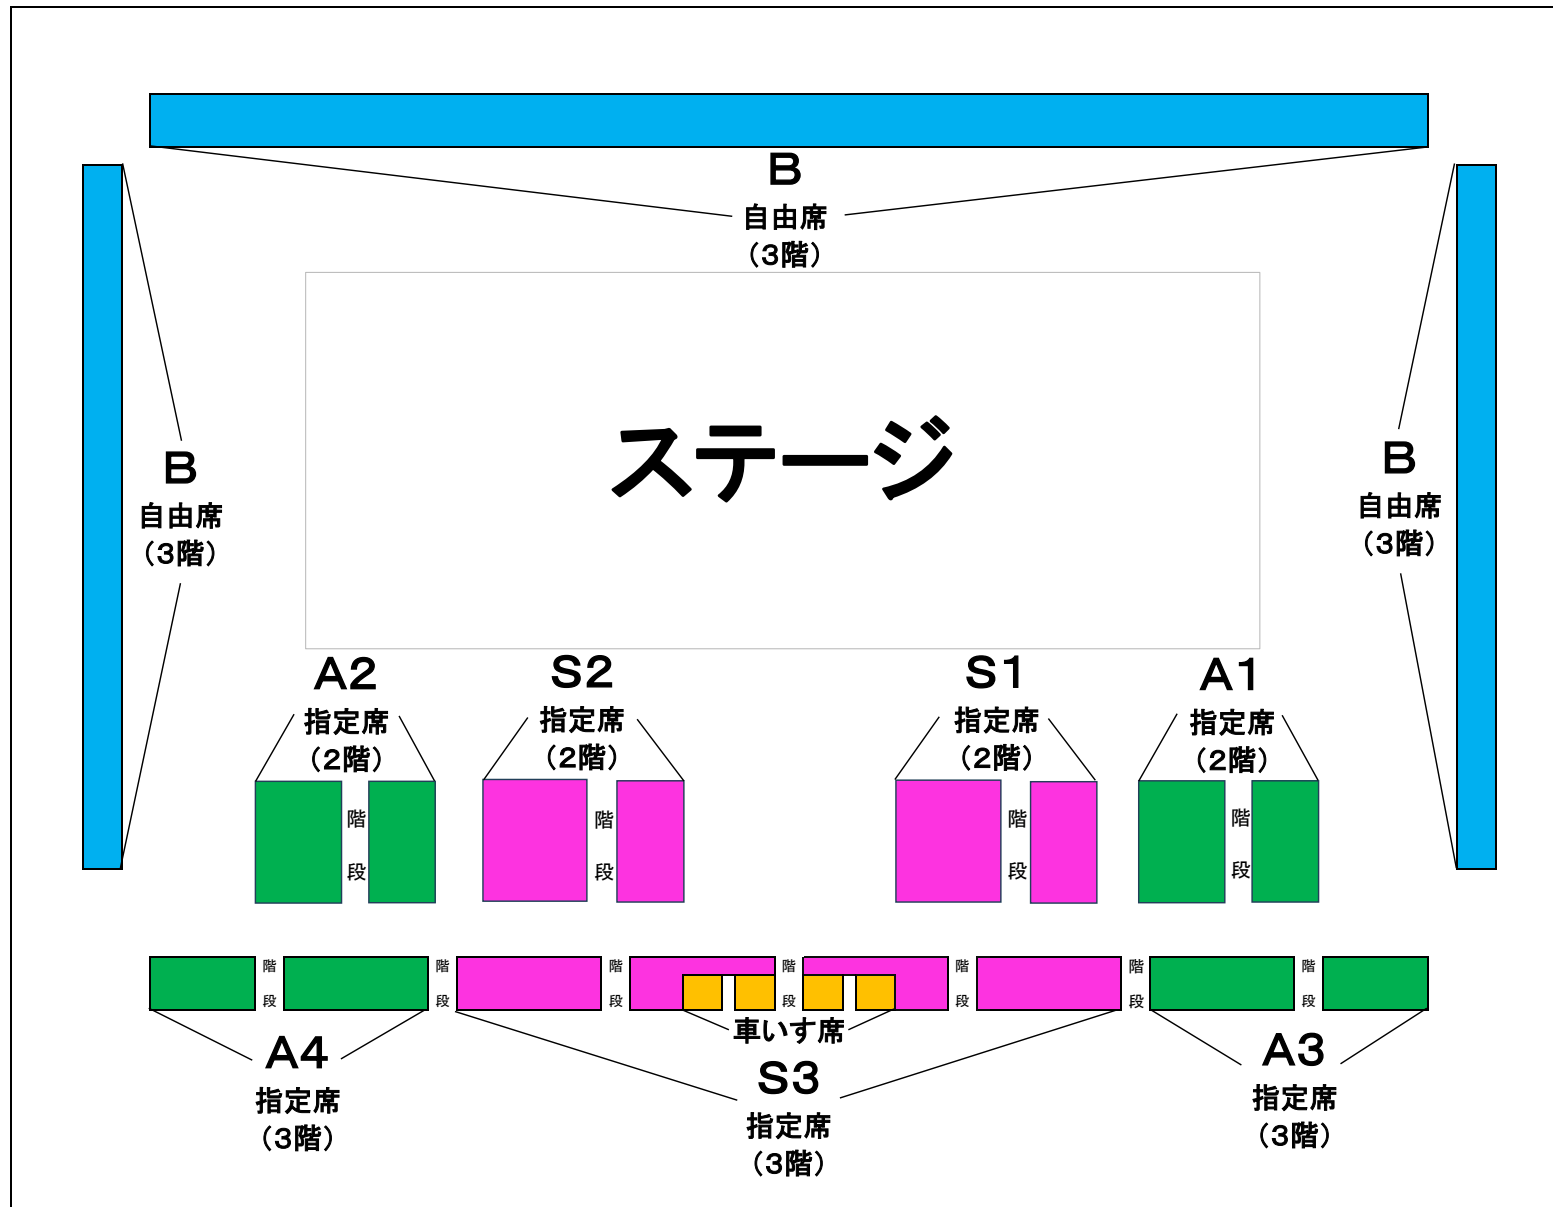

# 3/22(土)精華女子高等学校吹奏楽部コンサート 座席表

入場口