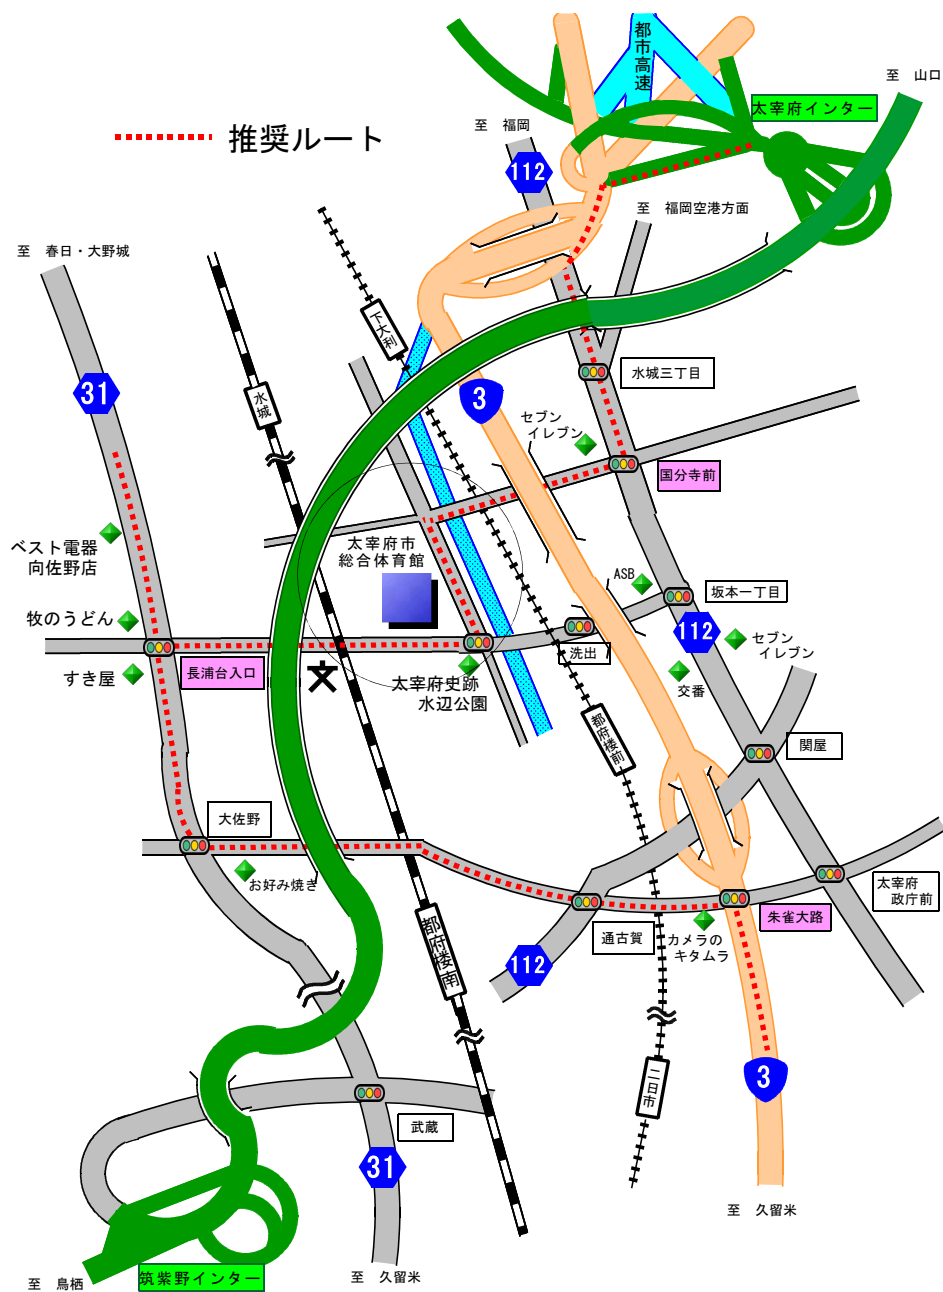

太宰府市総合体育館「とびうめアリーナ」 推奨ルート案内

※国道3号線より洗出（交差点）への進入はご遠慮ください

太宰府市総合体育館「とびうめアリーナ」

〒818-0135 福岡県太宰府市大字向佐野21-2

電話 092-408-1354