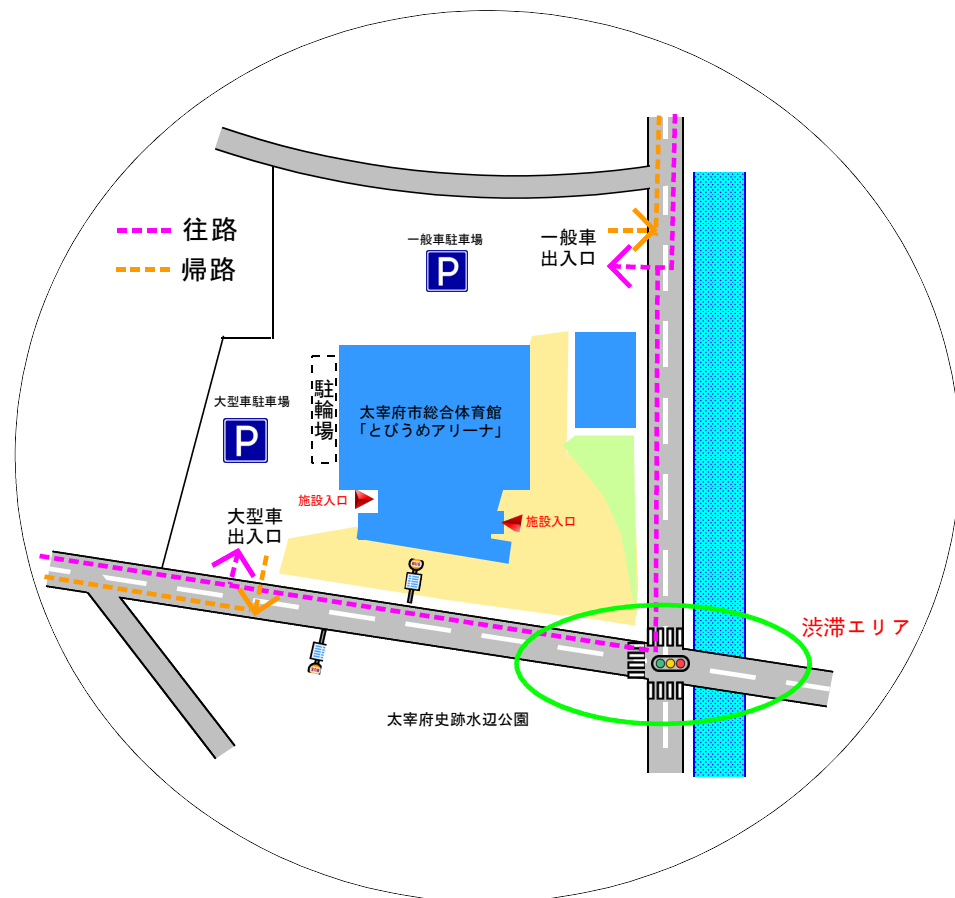

太宰府市総合体育館「とびうめアリーナ」 推奨ルート案内

※国道3号線より洗出（交差点）への進入はご遠慮ください

太宰府市総合体育館「とびうめアリーナ」

〒818-0135 福岡県太宰府市大字向佐野21-2

電話 092-408-1354